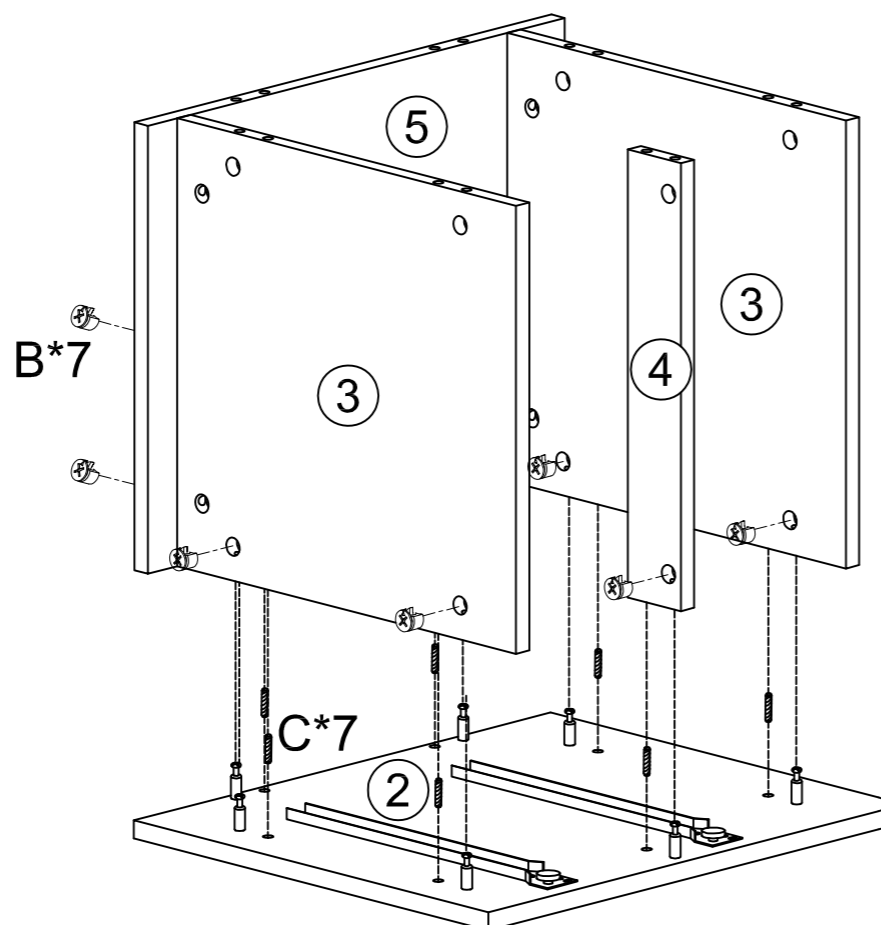

Mesita de Noche 2 Cajones Nari

3

| | |
|-------|----|
| B | x4 |
| | |
| Ø15mm | |

| | |
|---------|----|
| C | x4 |
| | |
| Ø8*30mm | |

4

| | |
|-------|----|
| B | x7 |
| | |
| Ø15mm | |

| | |
|---------|----|
| C | x7 |
| | |
| Ø8*30mm | |

5

| | |
|-------|----|
| B | x7 |
| | |
| Ø15mm | |

| | |
|---------|----|
| C | x7 |
| | |
| Ø8*30mm | |

SOLOPRODUCTOS

www.soloproductos.com

Mesita de Noche 2 Cajones Nari

6

| | | | | | | | | | | | | | |
|---------|----|-------|----|-----------|----|---|----|---------|----|-------|----|-------|----|
| A | x8 | B | x8 | D | x8 | E | x2 | F | x8 | DL | x2 | DR | x2 |
| | | | | | | | | | | | | | |
| M6*35mm | | Ø15mm | | Ø3.5*14mm | | | | Ø4*35mm | | 300mm | | 300mm | |