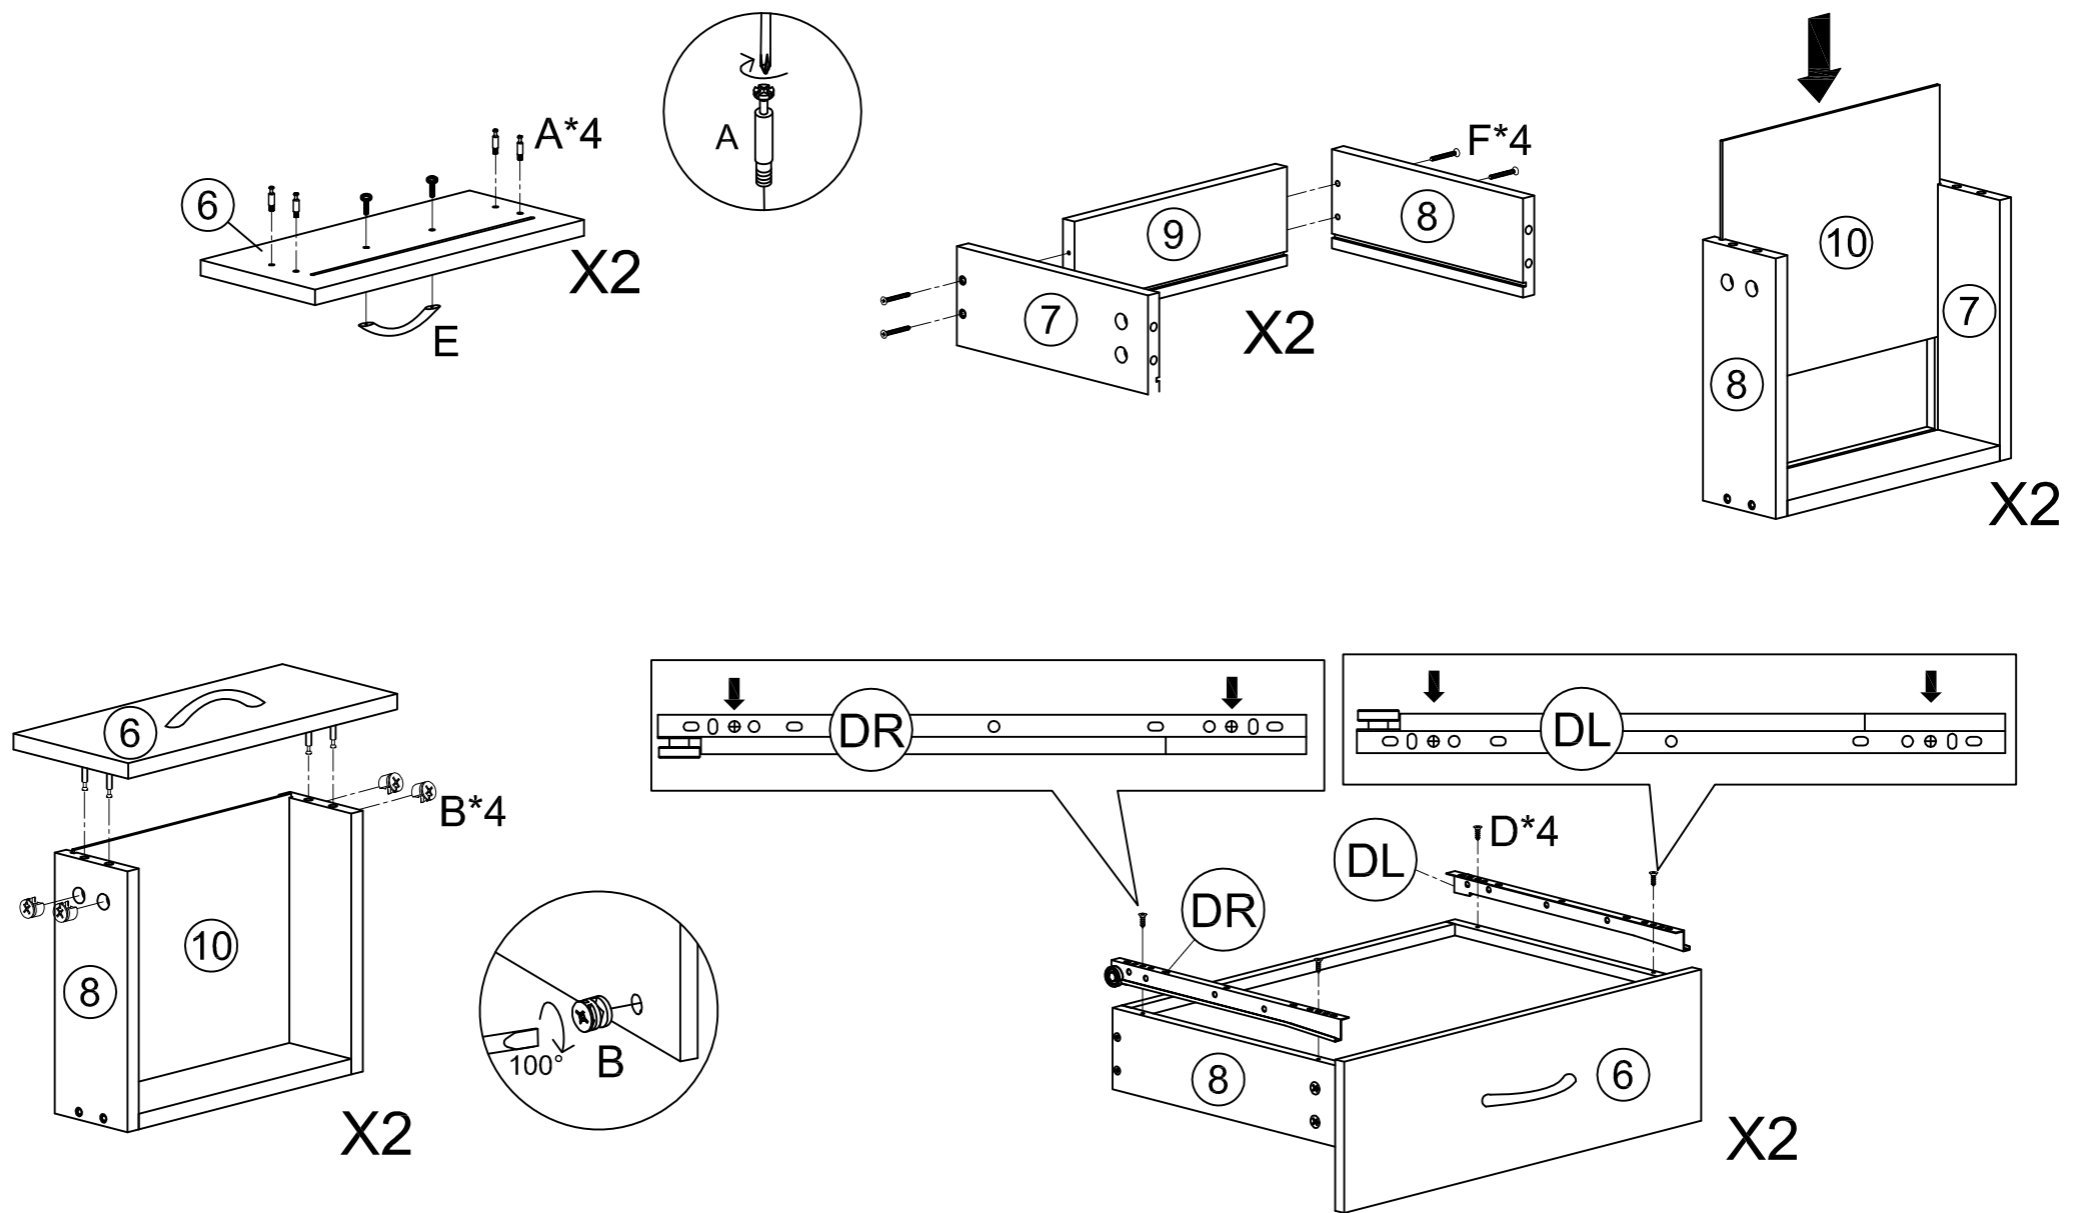

5

| | |
|-------|----|
| B | x7 |
| | |
| Ø15mm | |

| | |
|---------|----|
| C | x7 |
| | |
| Ø8*30mm | |

SOLOPRODUCTOS

www.soloproductos.com

Mesita de Noche 2 Cajones Nari

6

| | | | | | | | | | | | | | |
|---------|----|-------|----|-----------|----|---|----|---------|----|-------|----|-------|----|
| A | x8 | B | x8 | D | x8 | E | x2 | F | x8 | DL | x2 | DR | x2 |
| | | | | | | | | | | | | | |
| M6*35mm | | Ø15mm | | Ø3.5*14mm | | | | Ø4*35mm | | 300mm | | 300mm | |