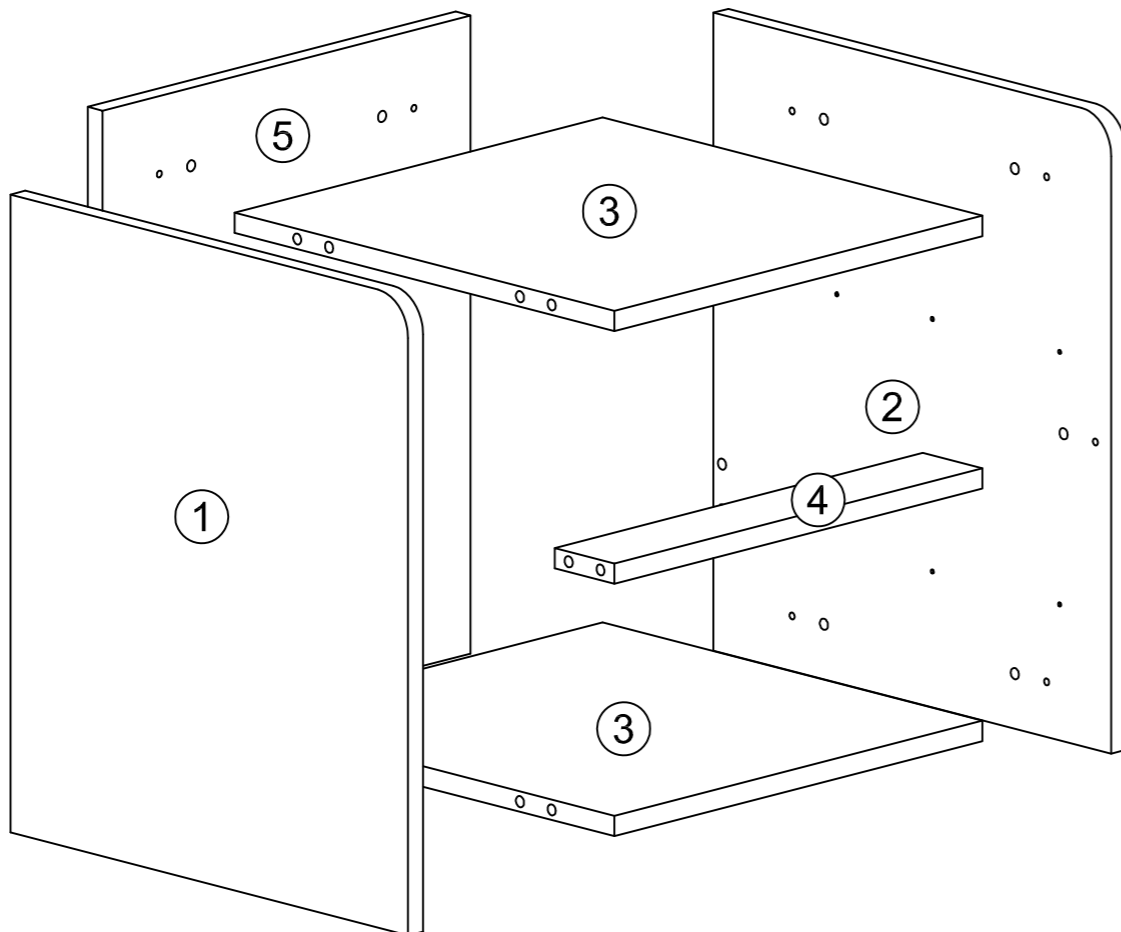

INSTRUCCIONES

Mesita de Noche 2 Cajones Nari

www.soloproductos.com

Ctra. de Córdoba, km. 432 Pol. Ind. La Vega, Naves 1, 18230 Atarfe (Granada)

Mesita de Noche 2 Cajones Nari

| | |
|---|-----|
| A | x26 |
|  | |
| M6*35mm | |

| | |
|---|-----|
| B | x26 |
|  | |
| Ø15mm | |

| | |
|---|-----|
| C | x18 |
|  | |
| Ø8*30mm | |

| | |
|---|-----|
| D | x20 |
|  | |
| Ø3.5*14mm | |

| | |
|---|----|
| E | x2 |
|  | |

| | |
|---|----|
| F | x8 |
|  | |
| Ø4*35mm | |