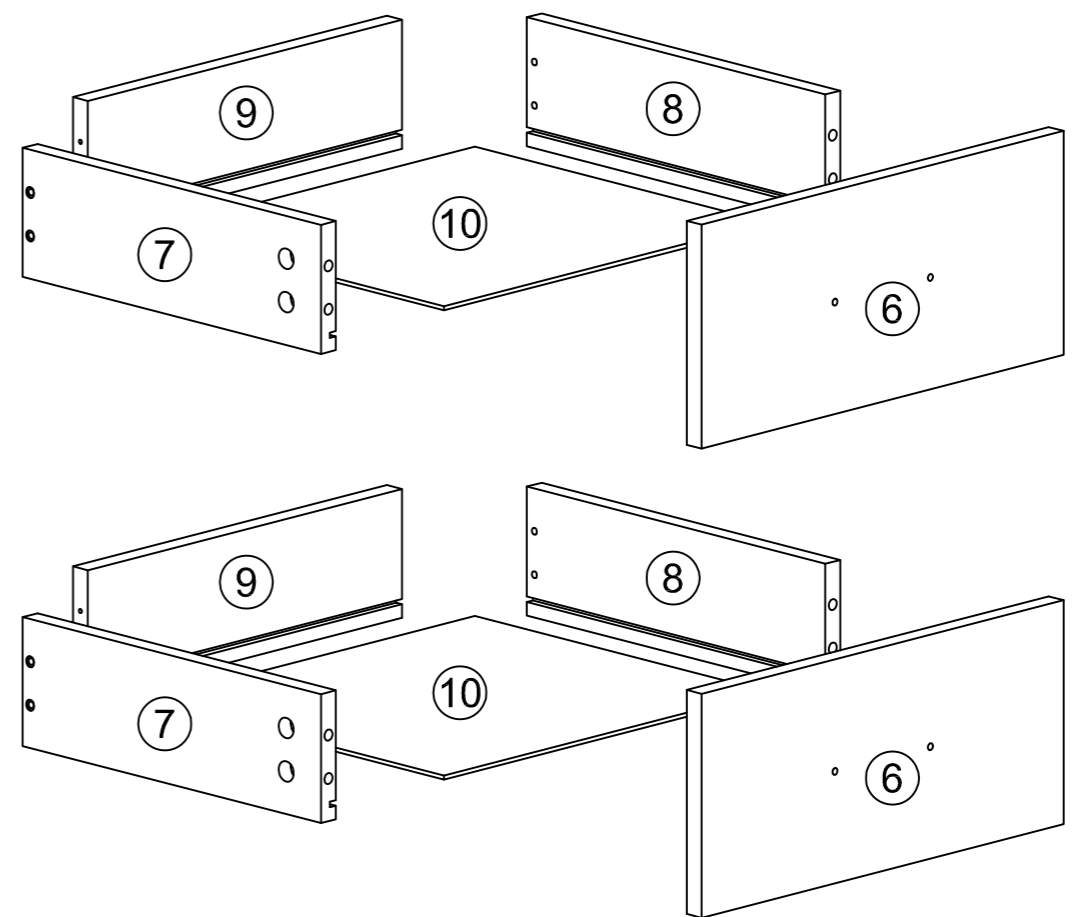

INSTRUCCIONES

Mesita de Noche 2 Cajones Nari

www.soloproductos.com

Ctra. de Córdoba, km. 432 Pol. Ind. La Vega, Naves 1, 18230 Atarfe (Granada)

Mesita de Noche 2 Cajones Nari

| | |
|---|-----|
| A | x26 |
|  | |
| M6*35mm | |

| | |
|---|-----|
| B | x26 |
|  | |
| Ø15mm | |

| | |
|---|-----|
| C | x18 |
|  | |
| Ø8*30mm | |

| | |
|---|-----|
| D | x20 |
|  | |
| Ø3.5*14mm | |

| | |
|---|----|
| E | x2 |
|  | |

| | |
|---|----|
| F | x8 |
|  | |
| Ø4*35mm | |

| | |
|---|----|
| CL | x2 |
|  | |
| 300mm | |

| | |
|---|----|
| CR | x2 |
|  | |
| 300mm | |

| | |
|---|----|
| DL | x2 |
|  | |
| 300mm | |

| | |
|---|----|
| DR | x2 |
|  | |
| 300mm | |

SOLOPRODUCTOS

www.soloproductos.com

Mesita de Noche 2 Cajones Nari

1

| | |
|---|-----|
| D | x12 |
|  | |
| Ø3.5*14mm | |

| | |
|---|----|
| CL | x2 |
|  | |
| 300mm | |

| | |
|---|----|
| CR | x2 |
|  | |
| 300mm | |

2

| | |
|---|-----|
| A | x18 |
|  | |
| M6*35mm | |