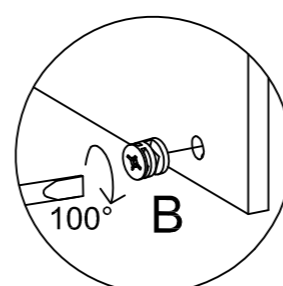

B	x7
Ø15mm	

C	x7
Ø8*30mm	

SOLOPRODUCTOS

www.soloproductos.com