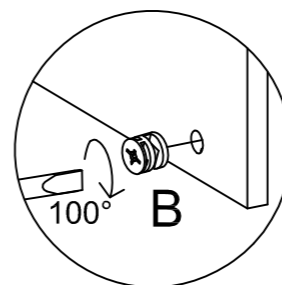

Mesita de Noche 2 Cajones Nari

3

| | |
|-------|----|
| B | x4 |
| | |
| Ø15mm | |

| | |
|---------|----|
| C | x4 |
| | |
| Ø8*30mm | |

4

| | |
|-------|----|
| B | x7 |
| | |
| Ø15mm | |

| | |
|---------|----|
| C | x7 |
| | |
| Ø8*30mm | |