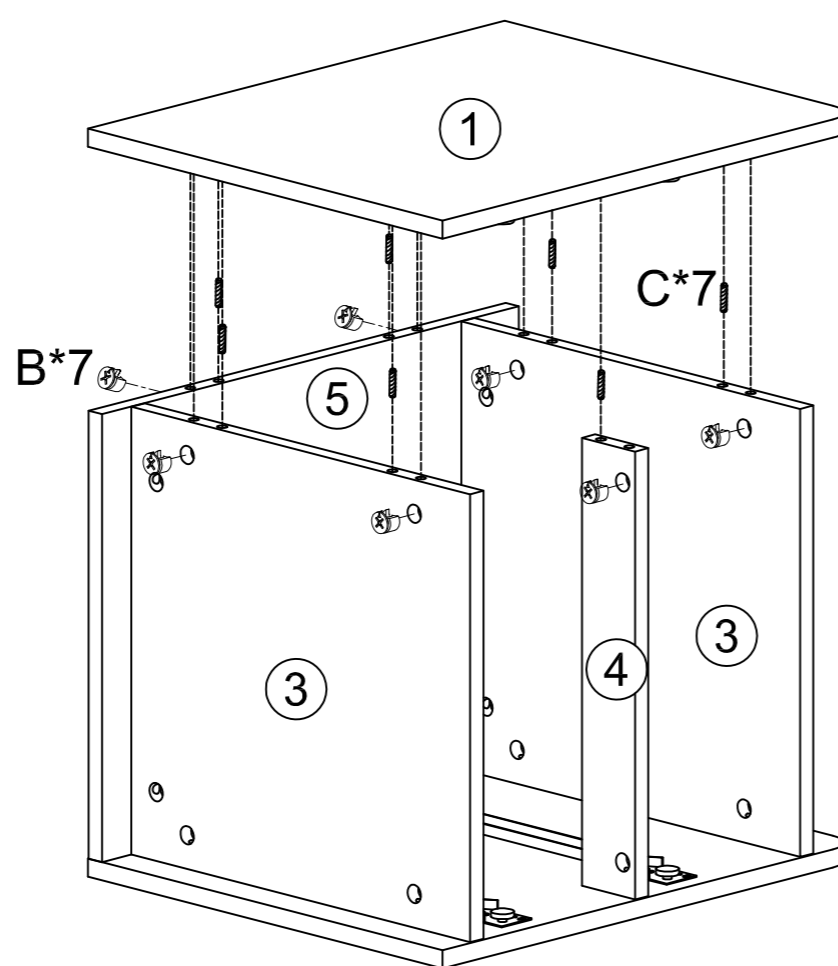

Mesita de Noche 2 Cajones Nari

3

| | |
|-------|----|
| B | x4 |
| | |
| Ø15mm | |

| | |
|---------|----|
| C | x4 |
| | |
| Ø8*30mm | |

4

| | |
|-------|----|
| B | x7 |
| | |
| Ø15mm | |

| | |
|---------|----|
| C | x7 |
| | |
| Ø8*30mm | |

5

| | |
|-------|----|
| B | x7 |
| | |
| Ø15mm | |

| | |
|---------|----|
| C | x7 |
| | |
| Ø8*30mm | |

SOLOPRODUCTOS

www.soloproductos.com

Mesita de Noche 2 Cajones Nari

6

| | | | | | | | | | | | | | |
|---------|----|-------|----|-----------|----|---|----|---------|----|-------|----|-------|----|
| A | x8 | B | x8 | D | x8 | E | x2 | F | x8 | DL | x2 | DR | x2 |
| | | | | | | | | | | | | | |
| M6*35mm | | Ø15mm | | Ø3.5*14mm | | | | Ø4*35mm | | 300mm | | 300mm | |